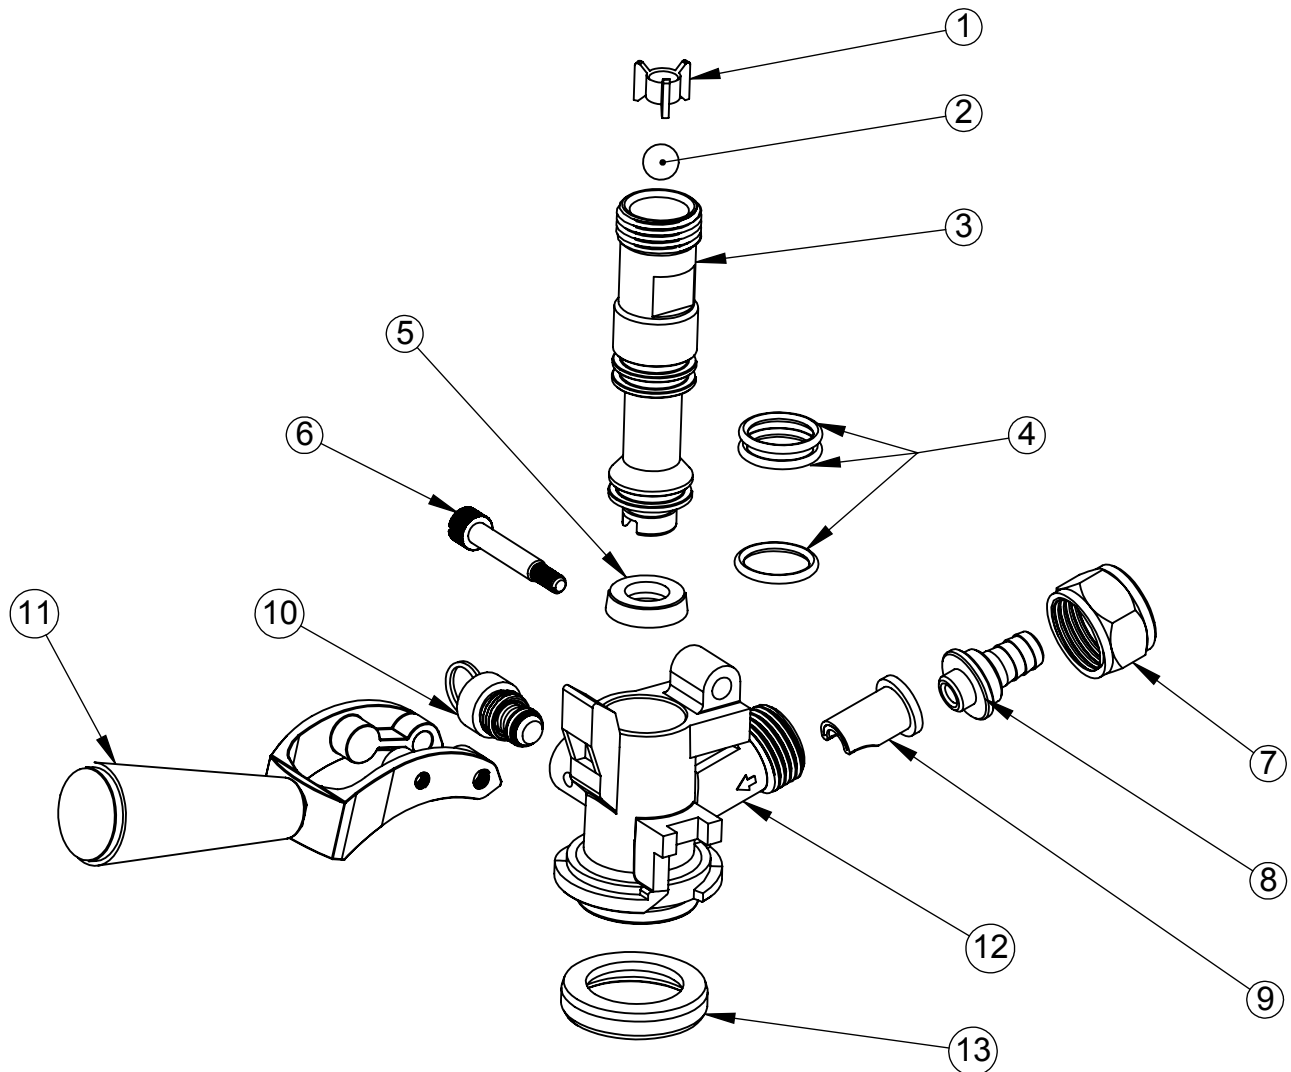

# CH5000 COUPLER, SANKEY D, BLUE HANDLE

## PARTS BREAKDOWN

<u>Index No.</u>	<u>Part No.</u>	<u>Description</u>
1.	80219	Retainer, Ball
2.	80220	Ball, Coupler
3.	80222-01	Probe, Coupler Nkl. Pltd.
4.	80231	O-Ring, Coupler Probe
5.	FT40-15	Washer, Probe Molded
6.	80225	Coupler, Hinge
7.	80228	Nut, Coupler Hex
8.	80227	Nipple, Coupler Hose
9.	80221	Valve, Check-Coupler
10.	80233	Coupler, PRV Ass'y 60 PSIG
11.	80218-01	Handle, Ass'y Coupler, Blue
12.	80217	Body, Coupler Nkl. Pltd.
13.	24253	Seal, Bottom